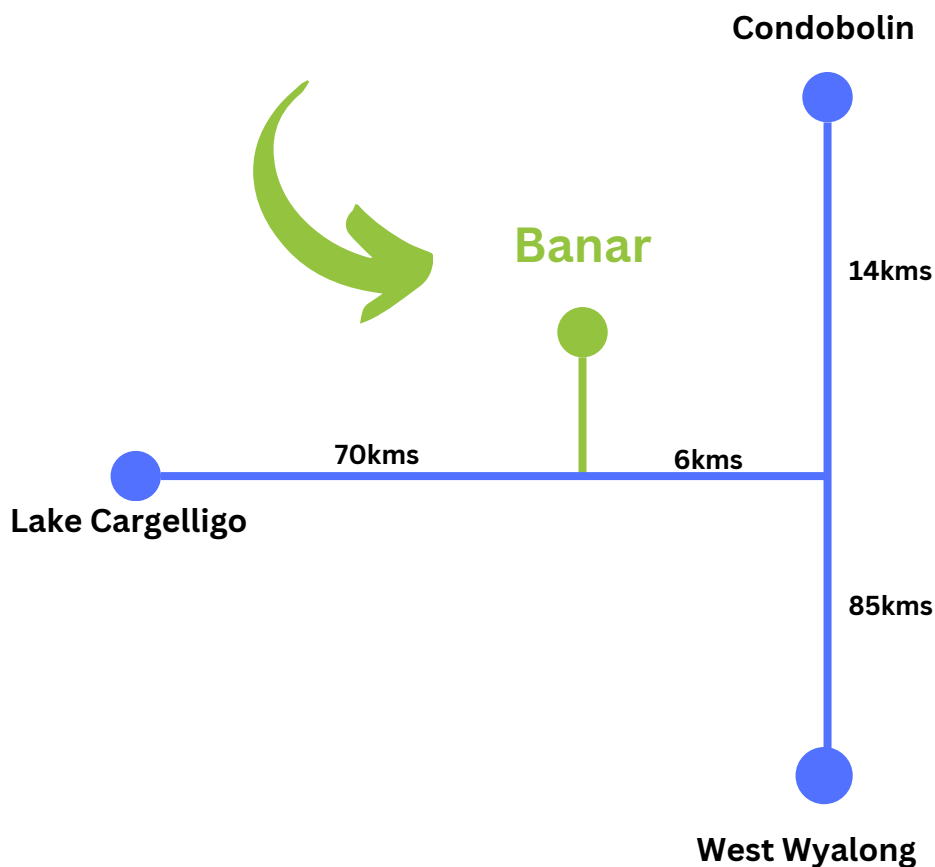

**At, “Banar” 6887 Lake Cargelligo Road  
Condobolin NSW 2877**